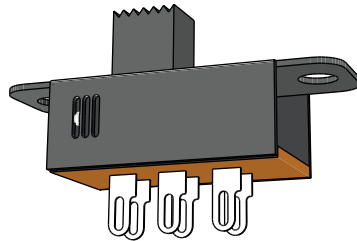

Umpolschalter

Wechsel der Dreh- bzw. der Fahrtrichtung

Schiebeschalter 2xUM/ ON-OFF-ON