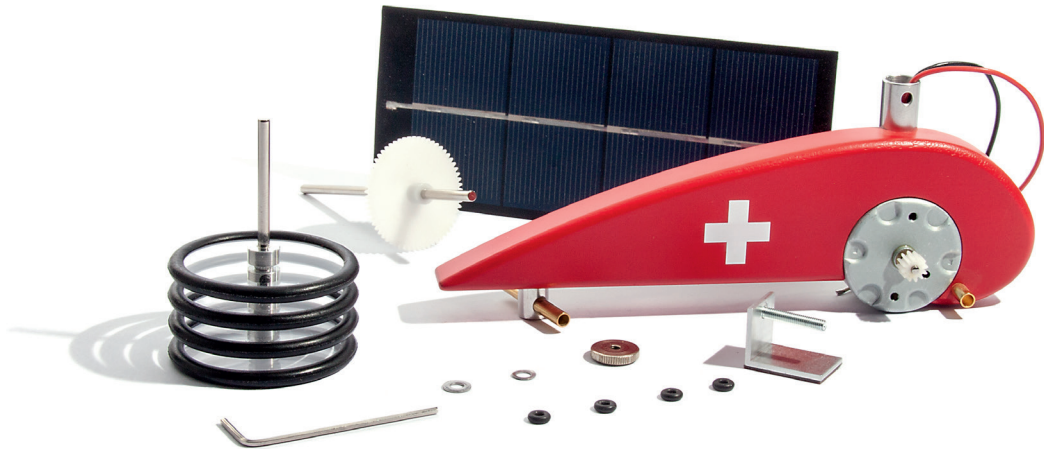

# mouvelette by solar toys.ch

Die mouvelette funktioniert nur bei genügend Licht.  
Sonnenlicht ist perfekt.  
Licht aus Leuchtstoffröhren ist nicht - Licht aus LEDs nur  
beschränkt geeignet.

**Holz:** Ahorn Schweiz, FSC-zertifiziert.  
**Farbe:** entspricht der Spielzeugsicherheitsnorm EN71.  
**Metalle:** Stahl vernickelt, Messing und Alu blank.  
**Kunststoffe:** PET, PE, PVC, EPDM.  
**Solarmodul:** polykristallin, 2V/550mA,  
auf Leiterplatte mit PET/EVA laminiert  
**Motor:** DC-Industriemotor.

To operate best, the solar panel needs enough light.  
Sunlight is perfect.  
Light from fluorescent lamps is unsuitable, from LED-lamps  
limitedly suitable.

**Wood:** Maple swiss, FSC-certificated.  
**Coating:** corresponds with Euronorm EN71.  
**Metal:** Steel, zinc- or nickel plated, Brass and Alu blank.  
**Plastic:** PET, PE, PVC, EPDM.  
**Solarpanel:** polycrystalline, 2V/550mA,  
laminated with PET/EVA  
**Motor:** DC industrial motor.