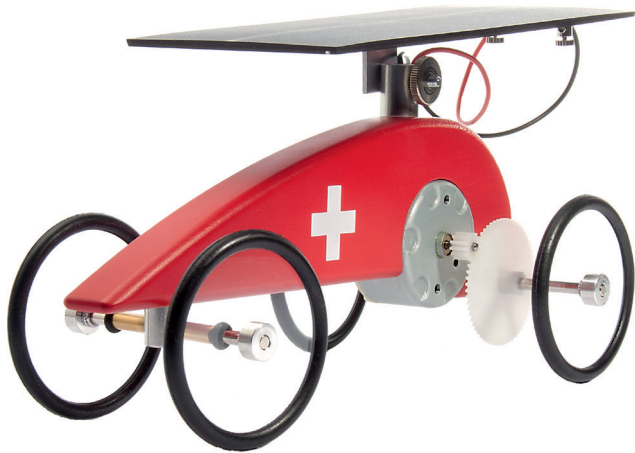

# mouvelette by solar toys.ch

Die mouvelette funktioniert nur bei genügend Licht.  
Sonnenlicht ist perfekt.  
Licht aus Leuchtstoffröhren ist nicht - Licht aus LEDs nur  
beschränkt geeignet.

**Holz:** Ahorn Schweiz, FSC-zertifiziert.  
**Farbe:** entspricht der Spielzeugsicherheitsnorm EN71.  
**Metalle:** Stahl vernickelt, Messing und Alu blank.  
**Kunststoffe:** PET, PE, PVC, EPDM.  
**Solarmodul:** polykristallin, 2V/550mA,  
auf Leiterplatte mit PET/EVA laminiert  
**Motor:** DC-Industriemotor.

To operate best, the solar panel needs enough light.  
Sunlight is perfect.  
Light from fluorescent lamps is unsuitable, from LED-lamps  
limitedly suitable.

**Wood:** Maple swiss, FSC-certificated.  
**Coating:** corresponds with Euronorm EN71.  
**Metal:** Steel, zinc- or nickel plated, Brass and Alu blank.  
**Plastic:** PET, PE, PVC, EPDM.  
**Solarpanel:** polycrystalline, 2V/550mA,  
laminated with PET/EVA  
**Motor:** DC industrial motor.