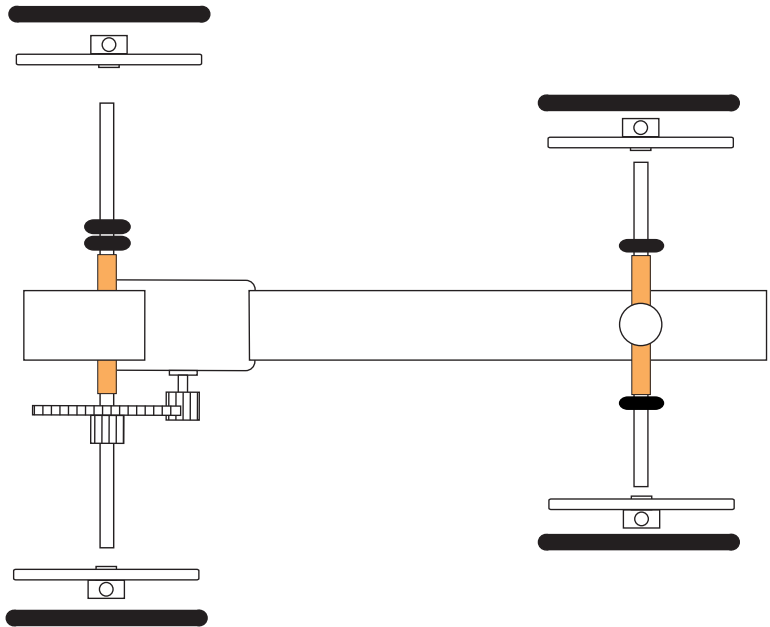

# mouvelette by solar toys.ch

Die mouvelette funktioniert nur bei genügend Licht.  
Sonnenlicht ist perfekt.  
Licht aus Leuchtstoffröhren ist nicht - Licht aus LEDs nur  
beschränkt geeignet.

**Holz:** Ahorn Schweiz, FSC-zertifiziert.  
**Farbe:** entspricht der Spielzeugsicherheitsnorm EN71.  
**Metalle:** Stahl vernickelt, Messing und Alu blank.  
**Kunststoffe:** PET, PE, PVC, EPDM.  
**Solarmodul:** polykristallin, 2V/550mA,  
auf Leiterplatte mit PET/EVA laminiert  
**Motor:** DC-Industriemotor.

To operate best, the solar panel needs enough light.  
Sunlight is perfect.  
Light from fluorescent lamps is unsuitable, from LED-lamps  
limitedly suitable.

**Wood:** Maple swiss, FSC-certificated.  
**Coating:** corresponds with Euronorm EN71.  
**Metal:** Steel, zinc- or nickel plated, Brass and Alu blank.  
**Plastic:** PET, PE, PVC, EPDM.  
**Solarpanel:** polycrystalline, 2V/550mA,  
laminated with PET/EVA  
**Motor:** DC industrial motor.