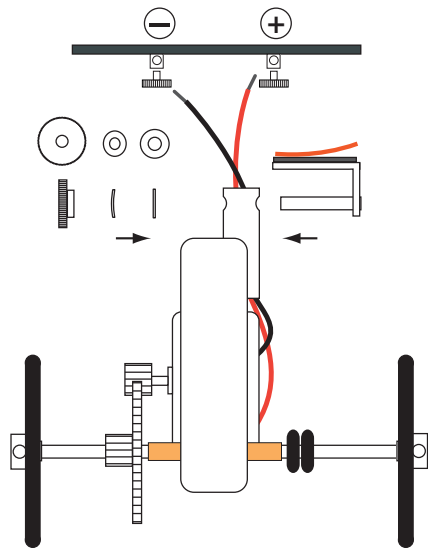

# mouvelette by solar toys.ch

Die mouvelette funktioniert nur bei genügend Licht.  
Sonnenlicht ist perfekt.  
Licht aus Leuchtstoffröhren ist nicht - Licht aus LEDs nur  
beschränkt geeignet.

**Holz:** Ahorn Schweiz, FSC-zertifiziert.  
**Farbe:** entspricht der Spielzeugsicherheitsnorm EN71.  
**Metalle:** Stahl vernickelt, Messing und Alu blank.  
**Kunststoffe:** PET, PE, PVC, EPDM.  
**Solarmodul:** polykristallin, 2V/550mA,  
auf Leiterplatte mit PET/EVA laminiert  
**Motor:** DC-Industriemotor.

To operate best, the solar panel needs enough light.  
Sunlight is perfect.  
Light from fluorescent lamps is unsuitable, from LED-lamps  
limitedly suitable.

**Wood:** Maple swiss, FSC-certificated.  
**Coating:** corresponds with Euronorm EN71.  
**Metal:** Steel, zinc- or nickel plated, Brass and Alu blank.  
**Plastic:** PET, PE, PVC, EPDM.  
**Solarpanel:** polycrystalline, 2V/550mA,  
laminated with PET/EVA  
**Motor:** DC industrial motor.