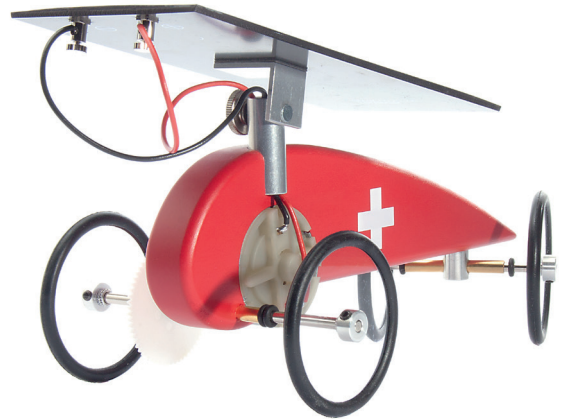

# mouvelette by solar toys.ch

Die mouvelette funktioniert nur bei genügend Licht.  
Sonnenlicht ist perfekt.  
Licht aus Leuchtstoffröhren ist nicht - Licht aus LEDs nur  
beschränkt geeignet.

**Holz:** Ahorn Schweiz, FSC-zertifiziert.  
**Farbe:** entspricht der Spielzeugsicherheitsnorm EN71.  
**Metalle:** Stahl vernickelt, Messing und Alu blank.  
**Kunststoffe:** PET, PE, PVC, EPDM.  
**Solarmodul:** polykristallin, 2V/550mA,  
auf Leiterplatte mit PET/EVA laminiert  
**Motor:** DC-Industriemotor.

To operate best, the solar panel needs enough light.  
Sunlight is perfect.  
Light from fluorescent lamps is unsuitable, from LED-lamps  
limitedly suitable.

**Wood:** Maple swiss, FSC-certificated.  
**Coating:** corresponds with Euronorm EN71.  
**Metal:** Steel, zinc- or nickel plated, Brass and Alu blank.  
**Plastic:** PET, PE, PVC, EPDM.  
**Solarpanel:** polycrystalline, 2V/550mA,  
laminated with PET/EVA  
**Motor:** DC industrial motor.